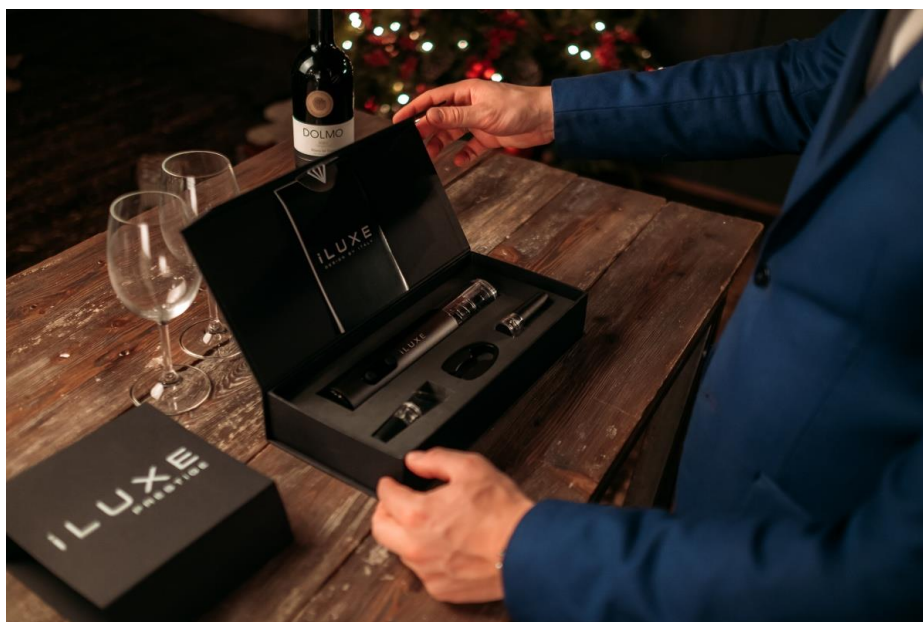

Набор сомелье iLUXE

Набор сомелье iLUXE - это идеальный подарок на свадьбу, день рождения, новоселье и к любому другому поводу, а также это отличная идея для корпоративного подарка.

Помимо стильного итальянского электроштопора (фото ниже), который за считанные секунды без усилий откупоривает бутылку вина, набор сомелье iLUXE также укомплектован резаком для фольги, аэратором для вина и вакуумной пробкой (стр.3).

Набор упакован в дизайнерскую коробку и стильный фирменный пакет.

Набор сомелье iLUXE PRESTIGE

iLUXE PRESTIGE разработан специально для самых важных и значимых клиентов, партнеров и сотрудников, а также, как подарок для самых дорогих близких людей.

Высокое качество аксессуаров набора, дизайнерский подход, премиальное исполнение упаковочных материалов, ручная сборка, коробка-шкатулка на магнитах, подчеркивающий статус твердый ложемент, фирменный шубер сверху и внимание к мелочам, делает наборы iLUXE Prestige статусным, стильным и желанным подарком.