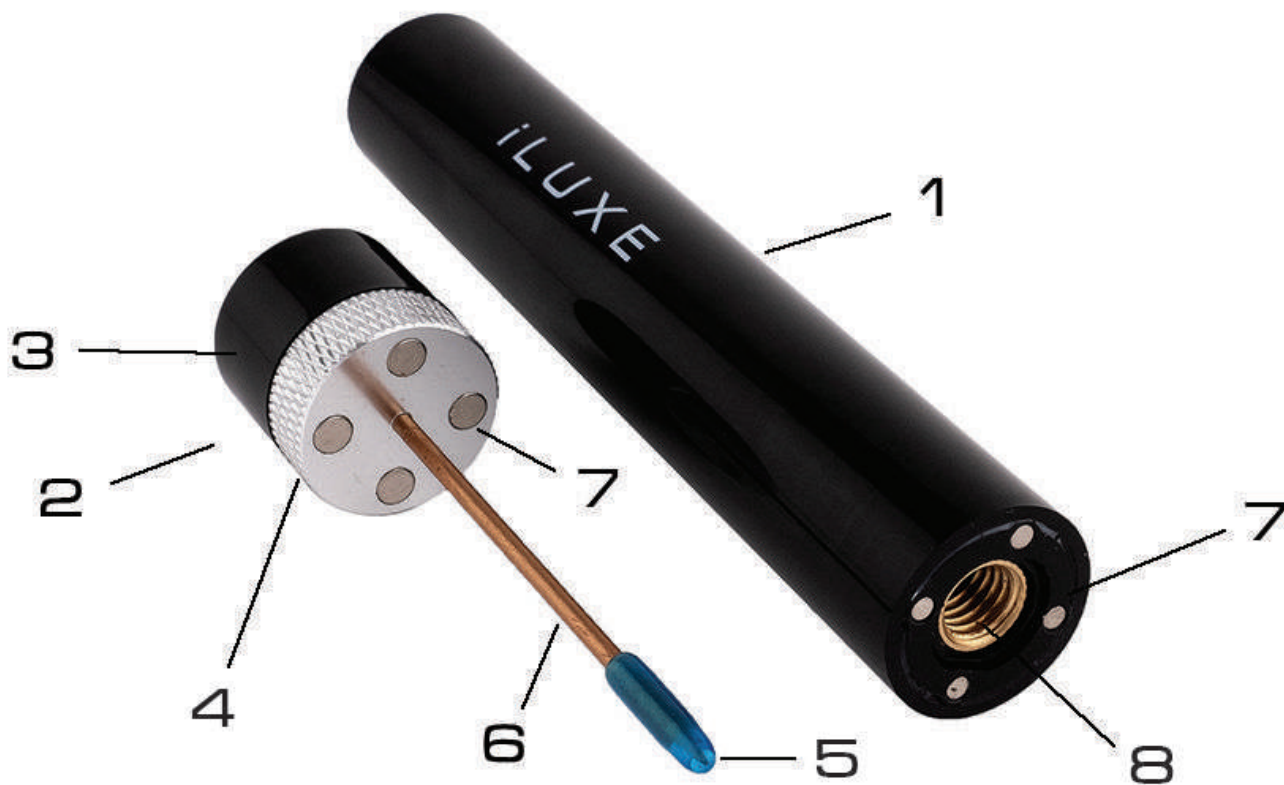

iLUXE
PRESENTS COLLECTION

iLUXE POCKET AIR

iLUXE POCKET AIR ЯВЛЯЕТСЯ КАРМАННЫМ ШТОПОРОМ НАСОСНОГО ТИПА. ЕГО УНИКАЛЬНОСТЬ ЗАКЛЮЧАЕТСЯ В ТОМ, ЧТО НЕСМОТРЯ НА КОМПАКТНОСТЬ И ПРОСТОТУ ИСПОЛЬЗОВАНИЯ ОН ПОДХОДИТ ДЛЯ ОТКУПОРИВАНИЯ ВИННЫХ БУТЫЛОК ПРАКТИЧЕСКИ С ЛЮБЫМ ТИПОМ ПРОБОК, ВКЛЮЧАЯ РАССОХШИЕСЯ, КОТОРЫЕ КРОШАТСЯ ОТ ОБЫЧНОГО ВИНТОВОГО ШТОПОРА, ЧТО ДЕЛАЕТ ЕГО ОСОБЕННО ЦЕННЫМ. ИСКЛЮЧЕНИЕ МОГУТ БЫТЬ ПРОБКИ, ВЫПОЛНЕННЫЕ ИЗ ПЛАСТИКА.

1 - РУКОЯТКА ШТОПОРА; 2 - ГОЛОВКА ШТОПОРА;
3 - КРЫШКА ГОЛОВКИ ШТОПОРА; 4 - ОСНОВАНИЕ
ГОЛОВКИ ШТОПОРА; 5 - ЗАЩИТНЫЙ КОЖУХ; 6 - ИГЛА ШТОПОРА;
7 - МАГНИТЫ; 8 - ВТУЛКА РУКОЯТКИ ШТОПОРА

1. УДЕРЖИВАЯ РУКОЯТКУ ШТОПОРА (1)
ОТСОЕДИНИТЕ ГОЛОВКУ ШТОПОРА (2)
ДВИЖЕНИЕМ В СТОРОНУ.

2. УДЕРЖИВАЯ ОСНОВАНИЕ ГОЛОВКИ (4)
ОТКРУТИТЕ ПРОТИВ ЧАСОВОЙ СТРЕЛКЕ
КРЫШКУ ГОЛОВКИ (3).

3. ПЛОТНО ВКРУТИТЕ РЕЗЬБУ ГОЛОВКИ (2) ВО
ВТУЛКУ РУКОЯТКИ (8)

4. СНИМИТЕ ЗАЩИТНЫЙ КОЖУХ (5) С ИГЛЫ
ШТОПОРА (6)

5. ПРОТКНИТЕ НАСКОЗЬ ИГЛОЙ ШТОПОРА (6) ВИННУЮ ПРОБКУ, ПРЕДВАРИТЕЛЬНО ОЧИСТИВ ЕЕ ОТ ФОЛЬГИ.

6. ПРИДЕРЖИВАЯ БУТЫЛКУ, СДЕЛАЙТЕ НЕСКОЛЬКО ДВИЖЕНИЙ ВВЕРХ-ВНИЗ РУКОЯТКОЙ ШТОПОРА (1), ПОКА ПРОБКА НЕ ИЗВЛЕЧЕТСЯ ИЗ БУТЫЛКИ.

7. УДАЛИТЕ ПРОБКУ С ИГЛЫ (6).

8. НАДЕНЬТЕ НА ИГЛУ (6) ЗАЩИТНЫЙ КОЖУХ (5).

9. УДЕРЖИВАЯ ОСНОВАНИЕ ГОЛОВКИ (4) ПРИКРУТИТЕ ОБРАТНО КРЫШКУ ГОЛОВКИ ШТОПОРА (3).